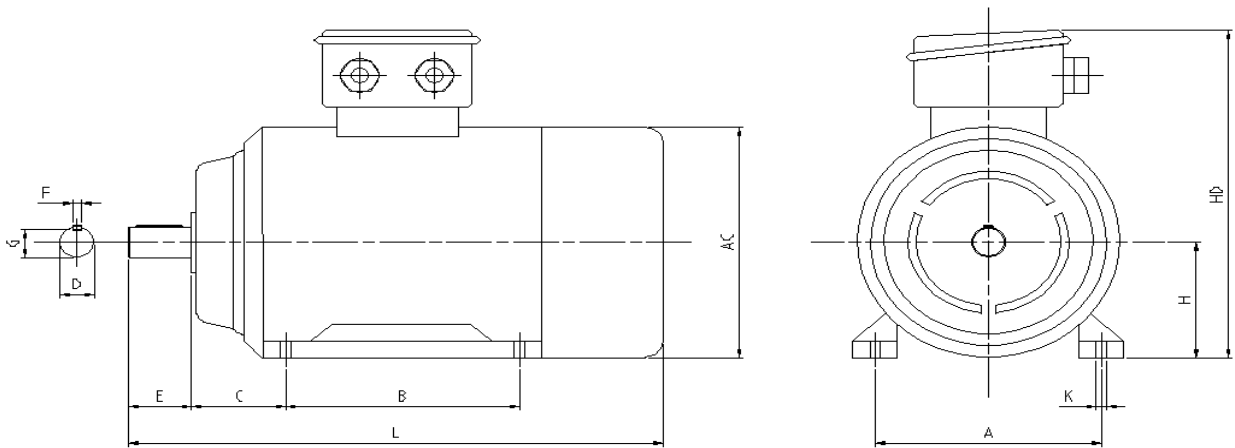

MOTOR DIMENSION - FRAME SIZE H								160
D	E	F	G	C	A	B	AC	L
42	110	12	37	108	254	210	320	675
N	P	M	LA	T	S	K	AD	HD
--	--	--	--	--	--	14,5	--	440

NOTE

- 1) QUOTA "L" CON SERVOVENT. + 180MM CIRCA
- 2) --
- 3) --